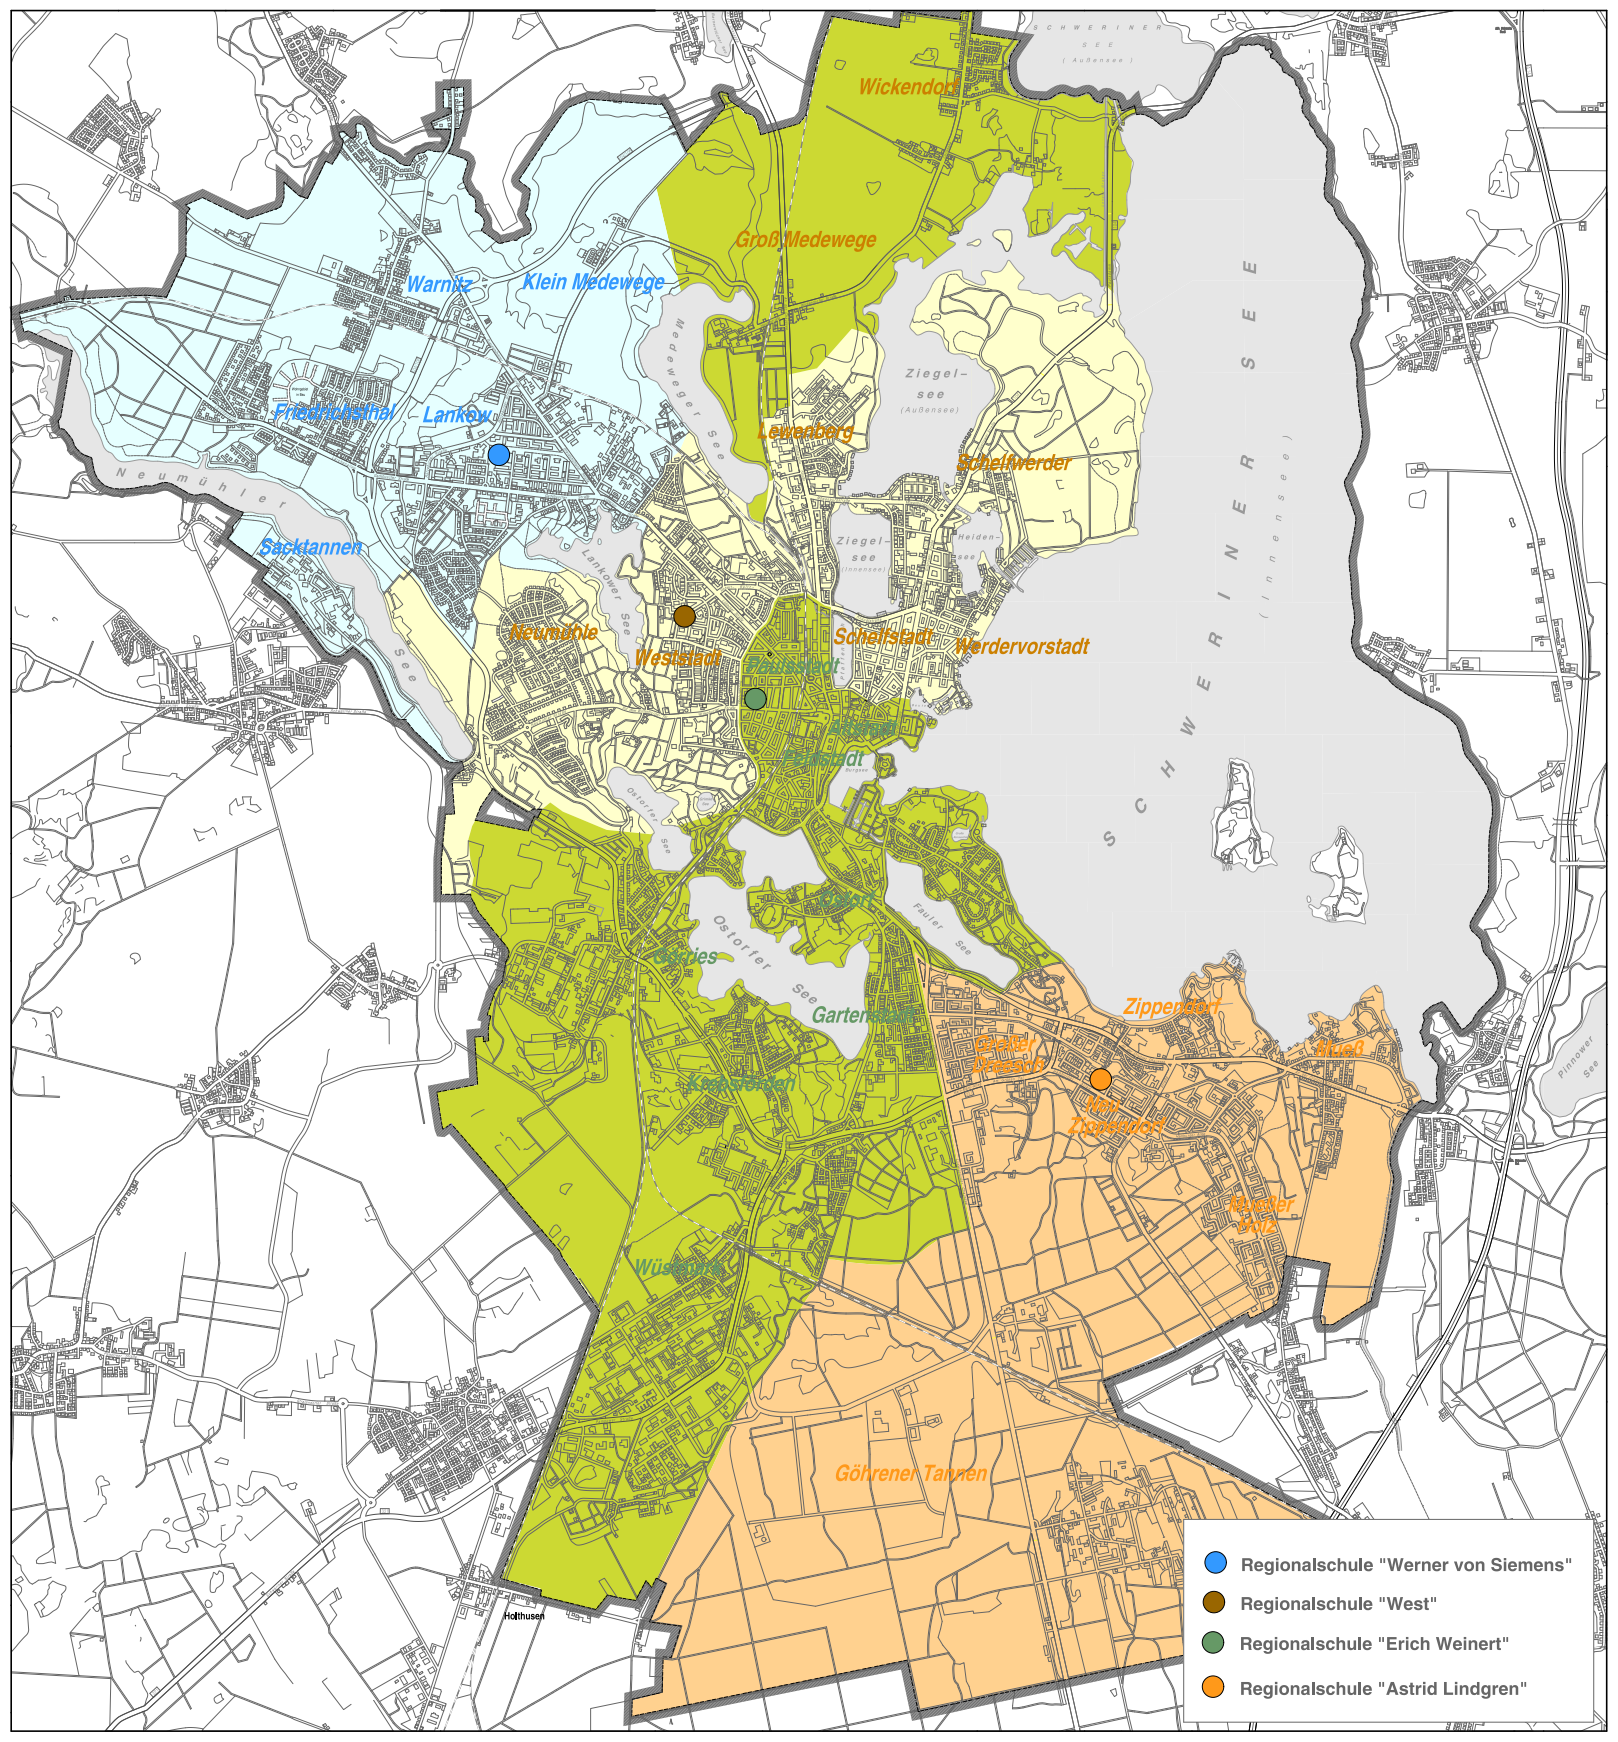

- Regionalschule "Werner von Siemens"
- Regionalschule "West"
- Regionalschule "Erich Weinert"
- Regionalschule "Astrid Lindgren"